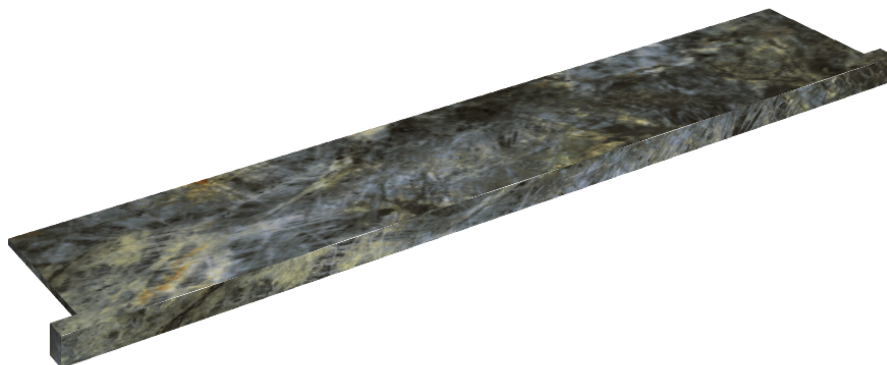

SCHEDA DI CONFIGURAZIONE

Cod. art.: 620890000004

Horizon

Window Sill With Horns

160

Rivestimento del
prodottoStellaris Madagascar
Dark Naturale

I colori e le altre caratteristiche estetiche delle piastrelle presenti nelle illustrazioni presenti sul sito sono puramente indicativi. Guarda sempre i campioni di persona prima dell'acquisto.