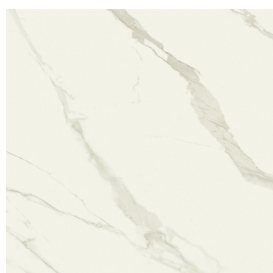

Cod. art.:

620810000019

Cube Air

Washbasin 50 Wood

Rivestimento del
prodotto

Metropolis Calacatta
Gold Naturale

I colori e le altre caratteristiche estetiche delle piastrelle presenti nelle illustrazioni presenti sul sito sono puramente indicativi. Guarda sempre i campioni di persona prima dell'acquisto.