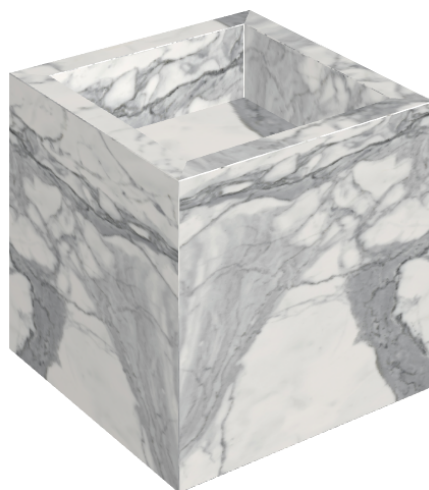

SCHEDA DI CONFIGURAZIONE

Cod. art.:

620810000008

Cube

Washbasin 40

Rivestimento del
prodotto

Charme Evo Statuario
Naturale

I colori e le altre caratteristiche estetiche delle piastrelle presenti nelle illustrazioni presenti sul sito sono puramente indicativi. Guarda sempre i campioni di persona prima dell'acquisto.