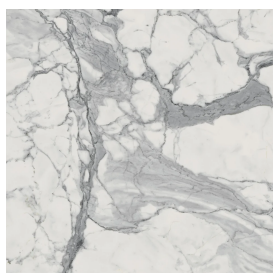

SCHEDA DI CONFIGURAZIONE

Cod. art.:

620810000008

Cube

Washbasin 40

Rivestimento del
prodotto

Charme Evo Statuario
Naturale

I colori e le altre caratteristiche estetiche delle piastrelle presenti nelle illustrazioni presenti sul sito sono puramente indicativi. Guarda sempre i campioni di persona prima dell'acquisto.