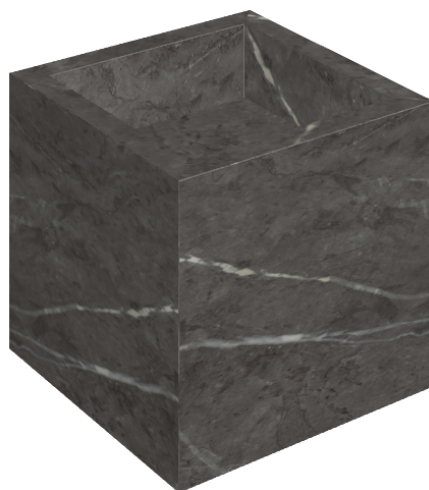

SCHEDA DI CONFIGURAZIONE

Cod. art.:

620810000008

Cube

Washbasin 40

Rivestimento del
prodotto

Charme Evo Antracite
Naturale

I colori e le altre caratteristiche estetiche delle piastrelle presenti nelle illustrazioni presenti sul sito sono puramente indicativi. Guarda sempre i campioni di persona prima dell'acquisto.