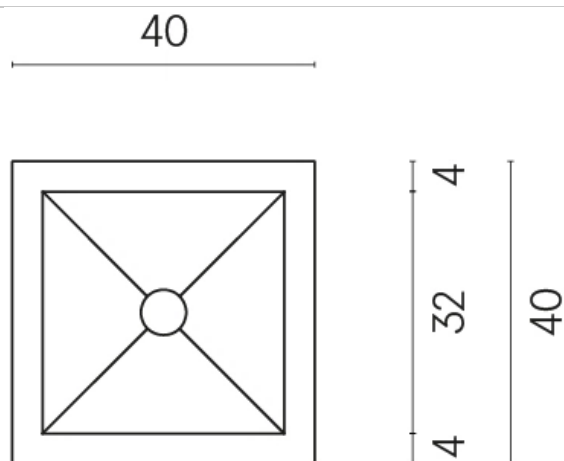

SCHEDA DI CONFIGURAZIONE

Cod. art.:

620810000008

Cube

Washbasin 40

Rivestimento del
prodotto

Surface Corten
Naturale

I colori e le altre caratteristiche estetiche delle piastrelle presenti nelle illustrazioni presenti sul sito sono puramente indicativi. Guarda sempre i campioni di persona prima dell'acquisto.