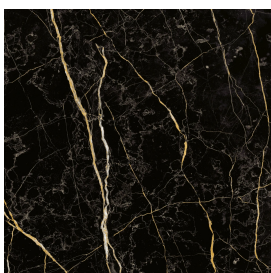

SCHEDA DI CONFIGURAZIONE

Cod. art.:

620810000008

Cube

Washbasin 40

Rivestimento del
prodotto

Charme Extra Laurent
Naturale

I colori e le altre caratteristiche estetiche delle piastrelle presenti nelle illustrazioni presenti sul sito sono puramente indicativi. Guarda sempre i campioni di persona prima dell'acquisto.