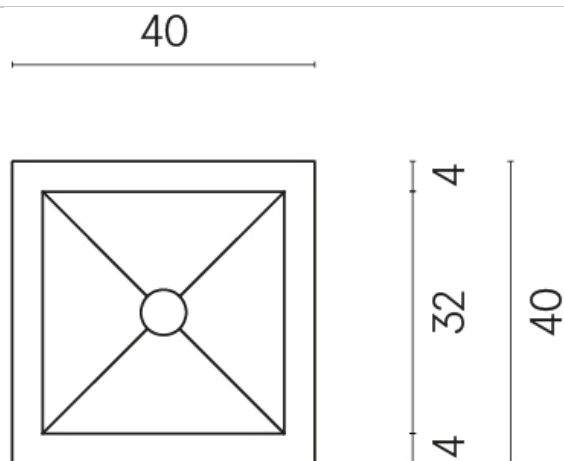

SCHEDA DI CONFIGURAZIONE

Cod. art.: 620810000008

Cube

Washbasin 40

Rivestimento del
prodotto

Genesis Saturn Grey
Naturale

I colori e le altre caratteristiche estetiche delle piastrelle presenti nelle illustrazioni presenti sul sito sono puramente indicativi. Guarda sempre i campioni di persona prima dell'acquisto.