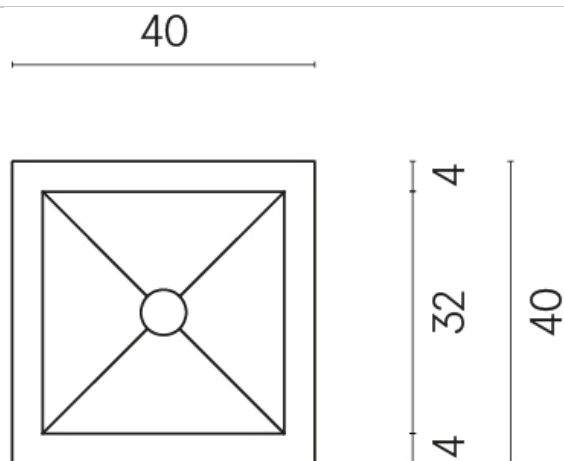

SCHEDA DI CONFIGURAZIONE

Cod. art.:

620810000008

Cube

Washbasin 40

Rivestimento del
prodotto
Surface Sun Cerato

I colori e le altre caratteristiche estetiche delle piastrelle presenti nelle illustrazioni presenti sul sito sono puramente indicativi. Guarda sempre i campioni di persona prima dell'acquisto.