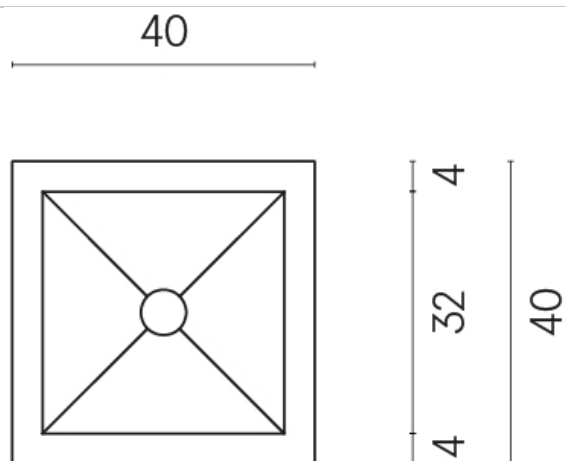

SCHEDA DI CONFIGURAZIONE

Cod. art.:

620810000008

Cube

Washbasin 40

Rivestimento del
prodotto

Millennium Silver
Naturale

I colori e le altre caratteristiche estetiche delle piastrelle presenti nelle illustrazioni presenti sul sito sono puramente indicativi. Guarda sempre i campioni di persona prima dell'acquisto.