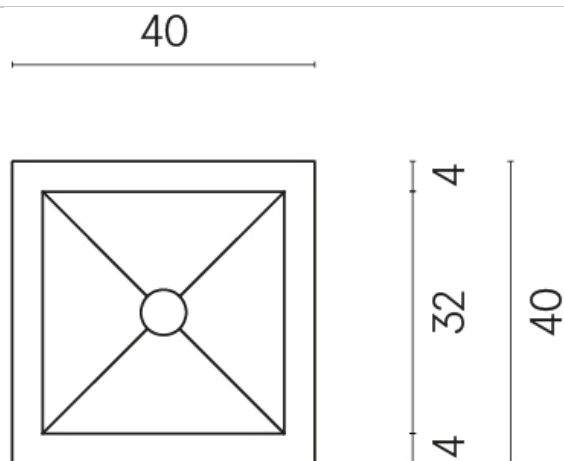

SCHEDA DI CONFIGURAZIONE

Cod. art.: 620810000008

Cube

Washbasin 40

Rivestimento del
prodotto

Skyfall Grigio Alpino
Naturale

I colori e le altre caratteristiche estetiche delle piastrelle presenti nelle illustrazioni presenti sul sito sono puramente indicativi. Guarda sempre i campioni di persona prima dell'acquisto.