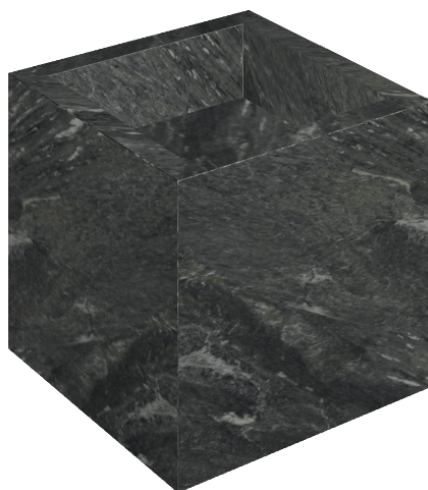

SCHEDA DI CONFIGURAZIONE

Cod. art.:

620810000008

Cube

Washbasin 40

Rivestimento del
prodotto

Skyfall Nero Smeraldo
Naturale

I colori e le altre caratteristiche estetiche delle piastrelle presenti nelle illustrazioni presenti sul sito sono puramente indicativi. Guarda sempre i campioni di persona prima dell'acquisto.