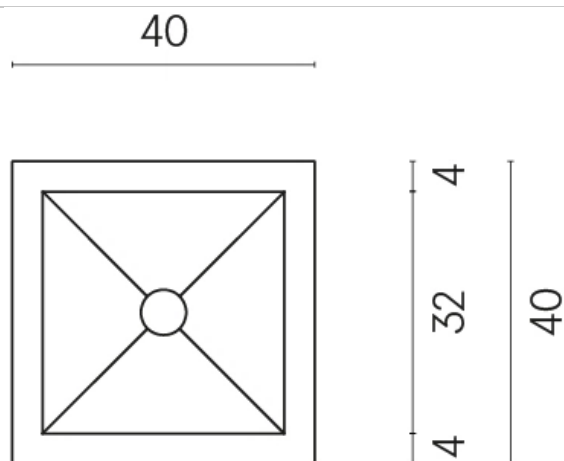

SCHEDA DI CONFIGURAZIONE

Cod. art.:

620810000008

Cube

Washbasin 40

Rivestimento del
prodotto

Charme Deluxe
Bianco Michelangelo
Naturale

I colori e le altre caratteristiche estetiche delle piastrelle presenti nelle illustrazioni presenti sul sito sono puramente indicativi. Guarda sempre i campioni di persona prima dell'acquisto.