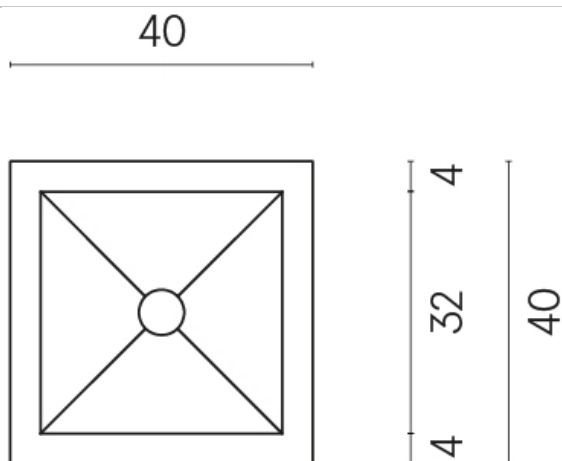

SCHEDA DI CONFIGURAZIONE

Cod. art.:

620810000008

Cube

Washbasin 40

Rivestimento del
prodotto

Charme Deluxe
Cream River Naturale

I colori e le altre caratteristiche estetiche delle piastrelle presenti nelle illustrazioni presenti sul sito sono puramente indicativi. Guarda sempre i campioni di persona prima dell'acquisto.