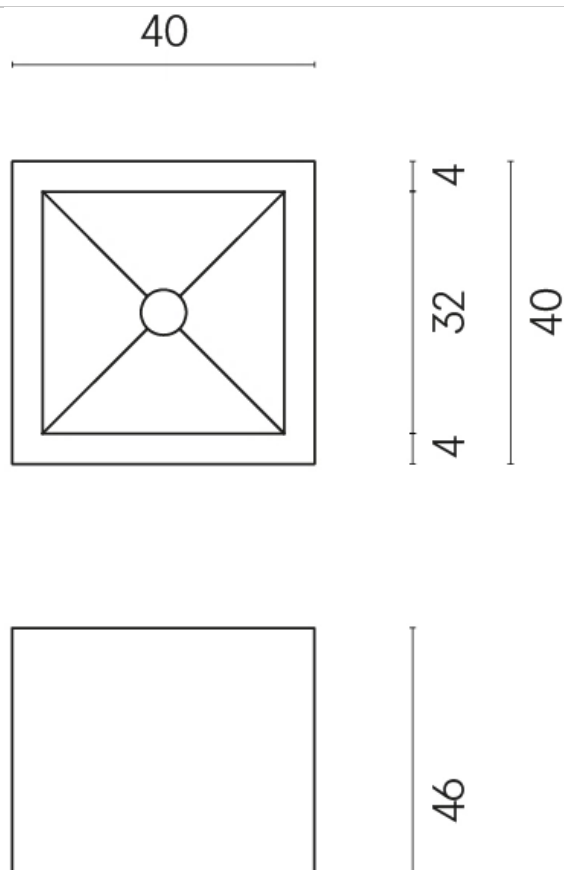

SCHEDA DI CONFIGURAZIONE

Cod. art.:

620810000008

Cube

Washbasin 40

Rivestimento del prodotto

Charme Advance
Crema Delicato
Naturale

I colori e le altre caratteristiche estetiche delle piastrelle presenti nelle illustrazioni presenti sul sito sono puramente indicativi. Guarda sempre i campioni di persona prima dell'acquisto.