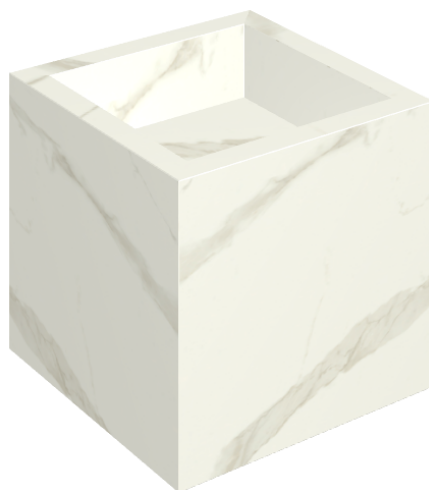

SCHEDA DI CONFIGURAZIONE

Cod. art.: 620810000008

# Cube

## Washbasin 40

Rivestimento del  
prodotto

Metropolis Calacatta  
Gold Naturale

I colori e le altre caratteristiche estetiche delle piastrelle presenti nelle illustrazioni presenti sul sito sono puramente indicativi. Guarda sempre i campioni di persona prima dell'acquisto.