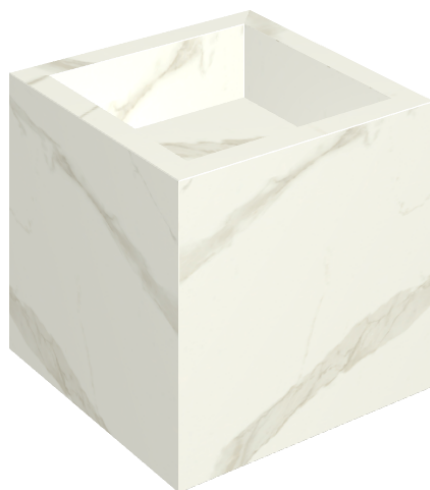

SCHEDA DI CONFIGURAZIONE

Cod. art.:

620810000008

Cube

Washbasin 40

Rivestimento del
prodotto

Metropolis Calacatta
Gold Naturale

I colori e le altre caratteristiche estetiche delle piastrelle presenti nelle illustrazioni presenti sul sito sono puramente indicativi. Guarda sempre i campioni di persona prima dell'acquisto.