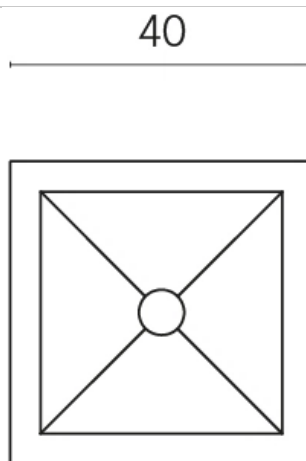

SCHEDA DI CONFIGURAZIONE

Cod. art.:

620810000008

Cube

Washbasin 40

Rivestimento del
prodotto

Continuum Silver
Naturale

I colori e le altre caratteristiche estetiche delle piastrelle presenti nelle illustrazioni presenti sul sito sono puramente indicativi. Guarda sempre i campioni di persona prima dell'acquisto.