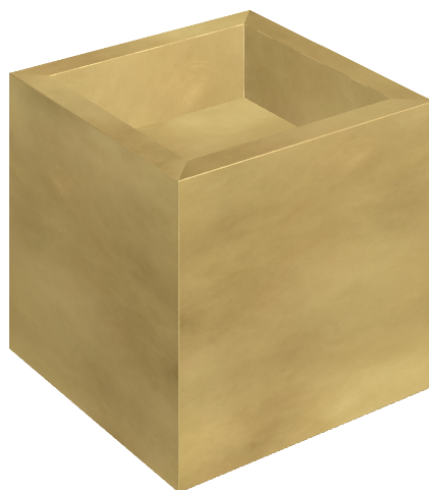

SCHEDA DI CONFIGURAZIONE

Cod. art.:

620810000008

Cube

Washbasin 40

Rivestimento del
prodotto

Continuum Brass
Gold Lappato

I colori e le altre caratteristiche estetiche delle piastrelle presenti nelle illustrazioni presenti sul sito sono puramente indicativi. Guarda sempre i campioni di persona prima dell'acquisto.