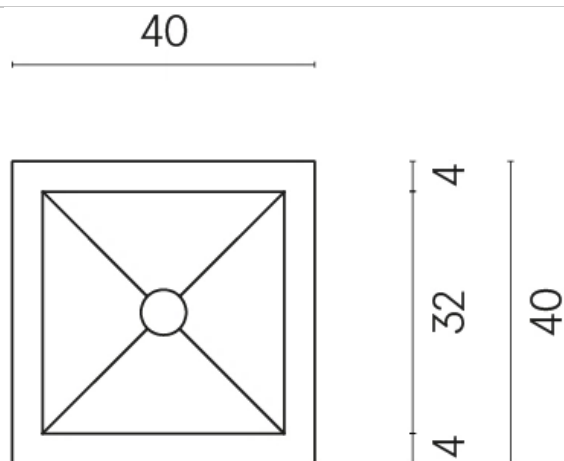

SCHEDA DI CONFIGURAZIONE

Cod. art.: 620810000008

Cube

Washbasin 40

Rivestimento del
prodotto

Continuum Brass
Dark Lappato

I colori e le altre caratteristiche estetiche delle piastrelle presenti nelle illustrazioni presenti sul sito sono puramente indicativi. Guarda sempre i campioni di persona prima dell'acquisto.