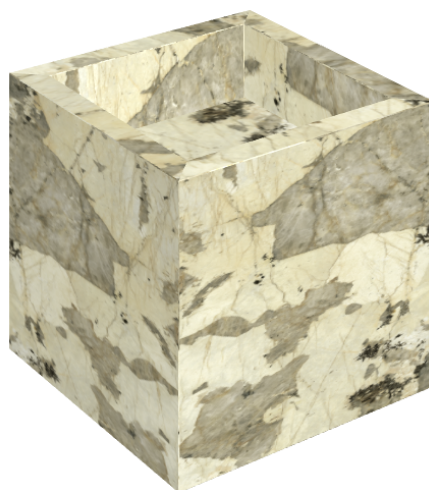

SCHEDA DI CONFIGURAZIONE

Cod. art.:

620810000008

Cube

Washbasin 40

Rivestimento del
prodotto

Eternum Volcano
Naturale

I colori e le altre caratteristiche estetiche delle piastrelle presenti nelle illustrazioni presenti sul sito sono puramente indicativi. Guarda sempre i campioni di persona prima dell'acquisto.