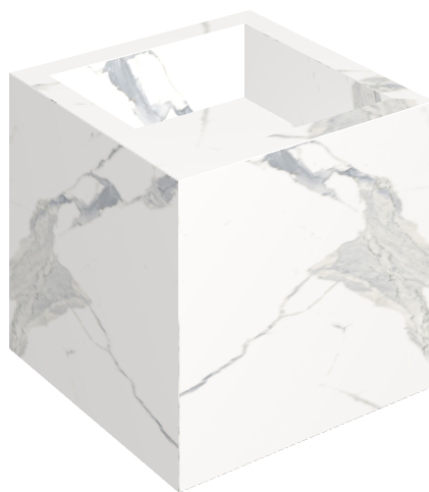

# Cube

## Washbasin 40

Rivestimento del  
prodotto

Stellaris Statuario  
White Naturale

I colori e le altre caratteristiche estetiche delle piastrelle presenti nelle illustrazioni presenti sul sito sono puramente indicativi. Guarda sempre i campioni di persona prima dell'acquisto.