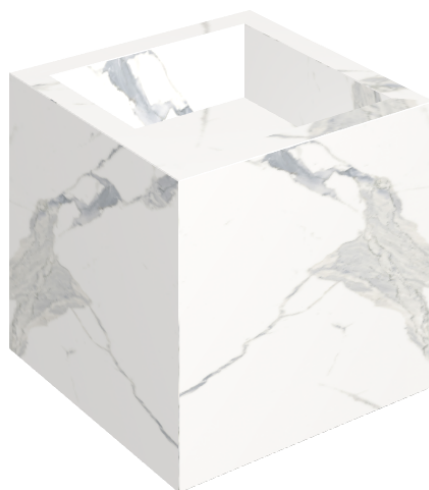

# Cube

## Washbasin 40

Rivestimento del  
prodotto

Stellaris Statuario  
White Naturale

I colori e le altre caratteristiche estetiche delle piastrelle presenti nelle illustrazioni presenti sul sito sono puramente indicativi. Guarda sempre i campioni di persona prima dell'acquisto.