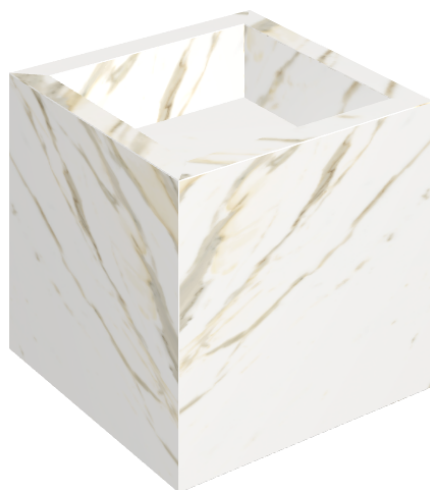

SCHEDA DI CONFIGURAZIONE

Cod. art.: 620810000008

Cube

Washbasin 40

Rivestimento del prodotto
Stellaris Calacatta Gold Naturale

I colori e le altre caratteristiche estetiche delle piastrelle presenti nelle illustrazioni presenti sul sito sono puramente indicativi. Guarda sempre i campioni di persona prima dell'acquisto.