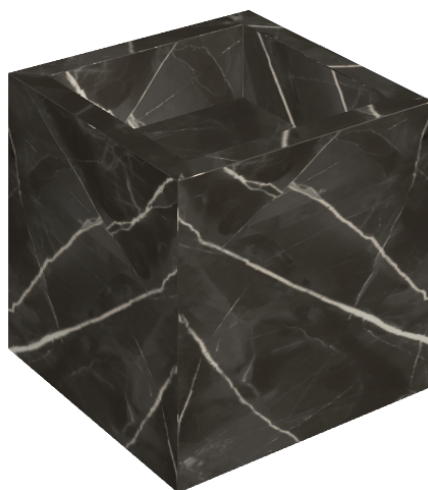

SCHEDA DI CONFIGURAZIONE

Cod. art.:

620810000008

Cube

Washbasin 40

Rivestimento del
prodotto

Stellaris Absolut Black
Naturale

I colori e le altre caratteristiche estetiche delle piastrelle presenti nelle illustrazioni presenti sul sito sono puramente indicativi. Guarda sempre i campioni di persona prima dell'acquisto.