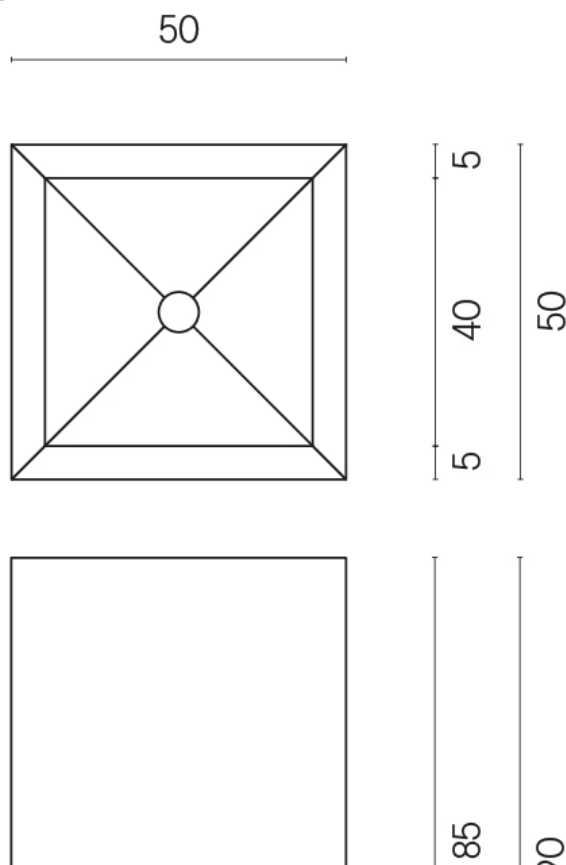

SCHEDA DI CONFIGURAZIONE

Cod. art.:

620810000006

Cube

Washbasin 50

Rivestimento del
prodotto

Charme Evo Imperiale
Naturale

I colori e le altre caratteristiche estetiche delle piastrelle presenti nelle illustrazioni presenti sul sito sono puramente indicativi. Guarda sempre i campioni di persona prima dell'acquisto.