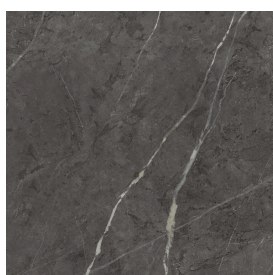

## Washbasin 50

Rivestimento del  
prodotto

Charme Evo Antracite  
Naturale

I colori e le altre caratteristiche estetiche delle piastrelle presenti nelle illustrazioni presenti sul sito sono puramente indicativi. Guarda sempre i campioni di persona prima dell'acquisto.