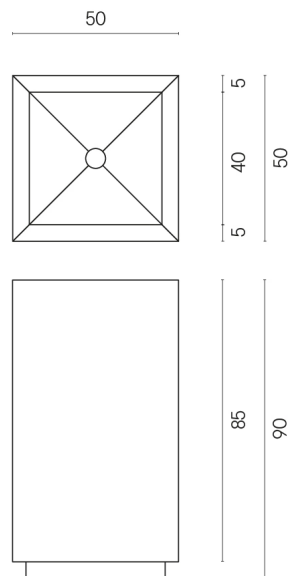

SCHEDA DI CONFIGURAZIONE

Cod. art.: 620810000006

Cube

Washbasin 50

Rivestimento del
prodotto

Contempora Carbon
Cerato

I colori e le altre caratteristiche estetiche delle piastrelle presenti nelle illustrazioni presenti sul sito sono puramente indicativi. Guarda sempre i campioni di persona prima dell'acquisto.