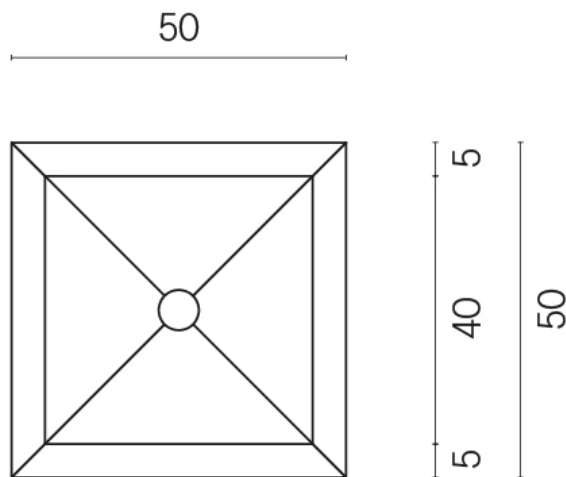

Cod. art.:

620810000006

Cube

Washbasin 50

Rivestimento del
prodotto

Surface Corten
Naturale

I colori e le altre caratteristiche estetiche delle piastrelle presenti nelle illustrazioni presenti sul sito sono puramente indicativi. Guarda sempre i campioni di persona prima dell'acquisto.