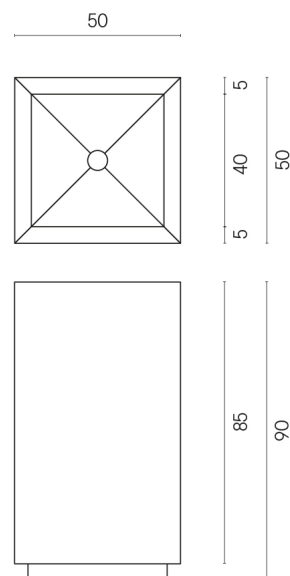

SCHEDA DI CONFIGURAZIONE

Cod. art.: 620810000006

Cube

Washbasin 50

Rivestimento del
prodottoCharme Extra Silver
Naturale

I colori e le altre caratteristiche estetiche delle piastrelle presenti nelle illustrazioni presenti sul sito sono puramente indicativi. Guarda sempre i campioni di persona prima dell'acquisto.