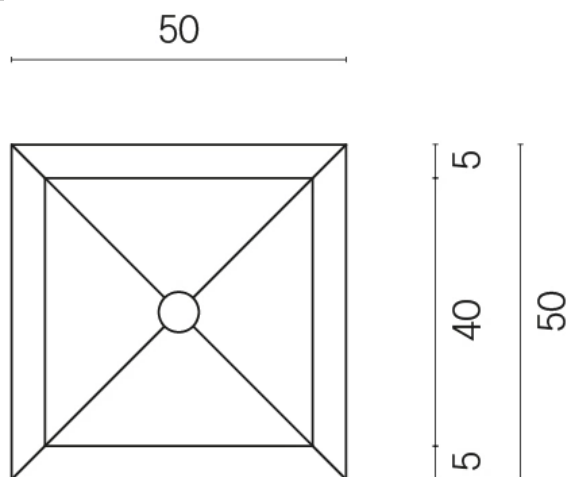

SCHEDA DI CONFIGURAZIONE

Cod. art.:

620810000006

Cube

Washbasin 50

Rivestimento del
prodotto

Charme Extra Atlantic
Naturale

I colori e le altre caratteristiche estetiche delle piastrelle presenti nelle illustrazioni presenti sul sito sono puramente indicativi. Guarda sempre i campioni di persona prima dell'acquisto.