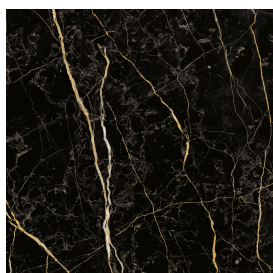

SCHEDA DI CONFIGURAZIONE

Cod. art.:

620810000006

Cube

Washbasin 50

Rivestimento del
prodotto

Charme Extra Laurent
Naturale

I colori e le altre caratteristiche estetiche delle piastrelle presenti nelle illustrazioni presenti sul sito sono puramente indicativi. Guarda sempre i campioni di persona prima dell'acquisto.