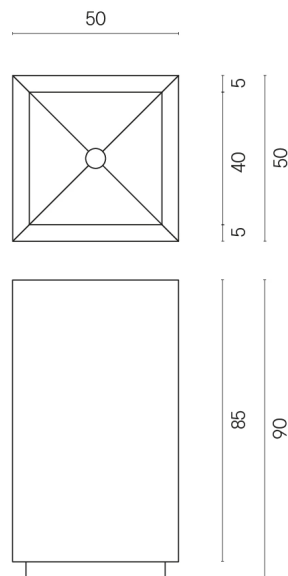

SCHEDA DI CONFIGURAZIONE

Cod. art.:

620810000006

Cube

Washbasin 50

Rivestimento del
prodotto

Genesis Saturn Grey
Naturale

I colori e le altre caratteristiche estetiche delle piastrelle presenti nelle illustrazioni presenti sul sito sono puramente indicativi. Guarda sempre i campioni di persona prima dell'acquisto.