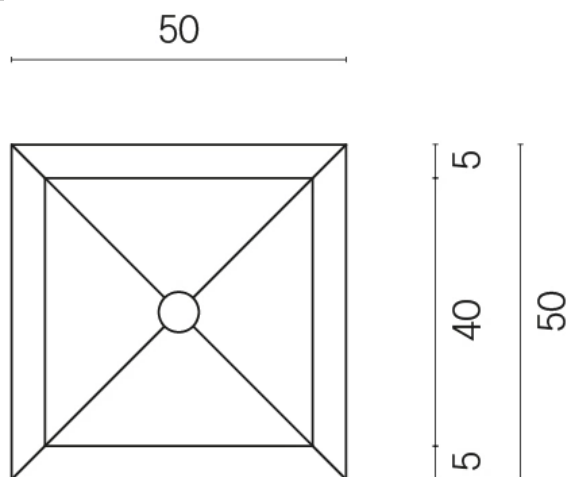

Cod. art.:

620810000006

Cube

Washbasin 50

Rivestimento del
prodotto

Genesis Jupiter Silver
Naturale

I colori e le altre caratteristiche estetiche delle piastrelle presenti nelle illustrazioni presenti sul sito sono puramente indicativi. Guarda sempre i campioni di persona prima dell'acquisto.