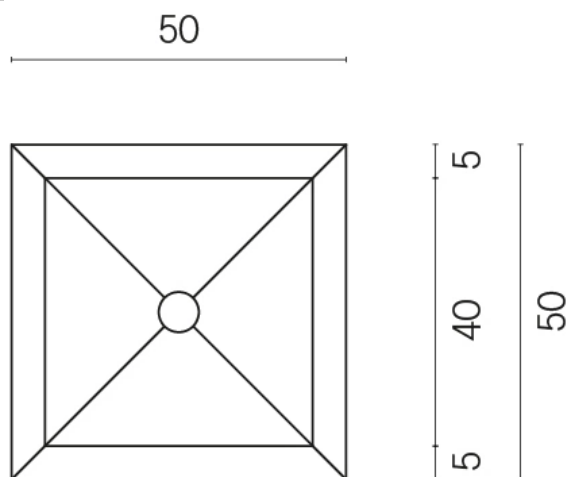

SCHEDA DI CONFIGURAZIONE

Cod. art.: 620810000006

Cube

Washbasin 50

Rivestimento del
prodotto
Surface Sun Cerato

I colori e le altre caratteristiche estetiche delle piastrelle presenti nelle illustrazioni presenti sul sito sono puramente indicativi. Guarda sempre i campioni di persona prima dell'acquisto.