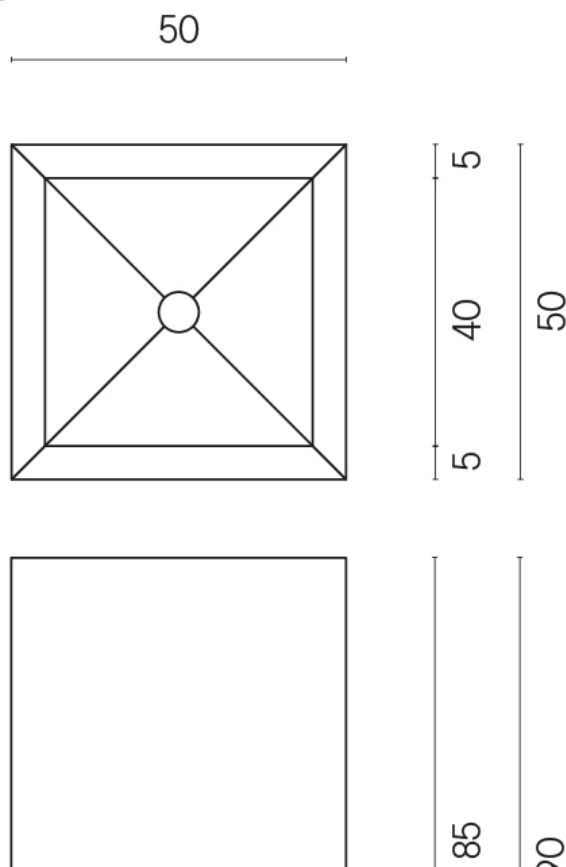

SCHEDA DI CONFIGURAZIONE

Cod. art.: 620810000006

Cube

Washbasin 50

Rivestimento del
prodotto
Room White Stone
Cerato

I colori e le altre caratteristiche estetiche delle piastrelle presenti nelle illustrazioni presenti sul sito sono puramente indicativi. Guarda sempre i campioni di persona prima dell'acquisto.