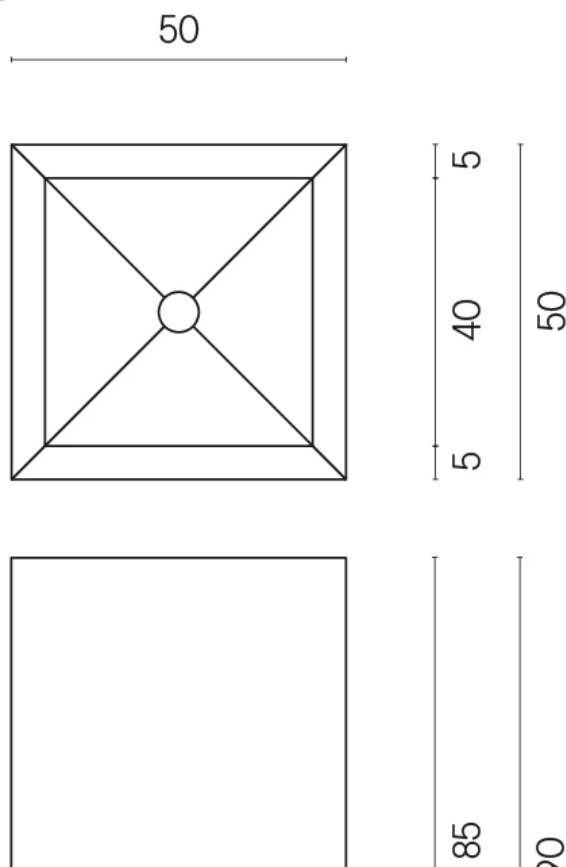

SCHEDA DI CONFIGURAZIONE

Cod. art.: 620810000006

Cube

Washbasin 50

Rivestimento del
prodotto

Millennium Dust
Naturale

I colori e le altre caratteristiche estetiche delle piastrelle presenti nelle illustrazioni presenti sul sito sono puramente indicativi. Guarda sempre i campioni di persona prima dell'acquisto.