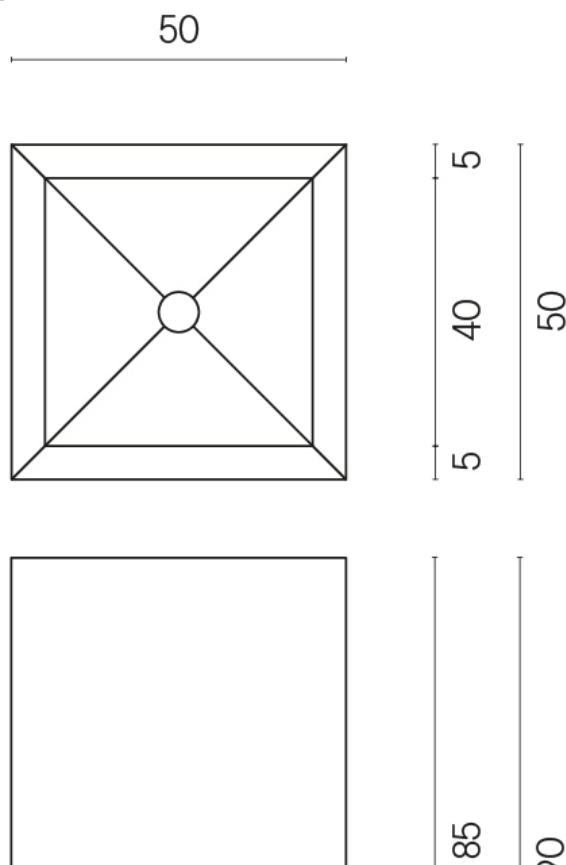

SCHEDA DI CONFIGURAZIONE

Cod. art.: 620810000006

Cube

Washbasin 50

Rivestimento del
prodotto

Millennium Iron
Naturale

I colori e le altre caratteristiche estetiche delle piastrelle presenti nelle illustrazioni presenti sul sito sono puramente indicativi. Guarda sempre i campioni di persona prima dell'acquisto.