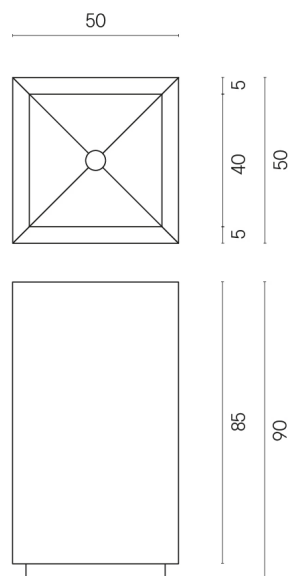

SCHEDA DI CONFIGURAZIONE

Cod. art.:

620810000006

Cube

Washbasin 50

Rivestimento del
prodottoMillennium Iron
Naturale

I colori e le altre caratteristiche estetiche delle piastrelle presenti nelle illustrazioni presenti sul sito sono puramente indicativi. Guarda sempre i campioni di persona prima dell'acquisto.