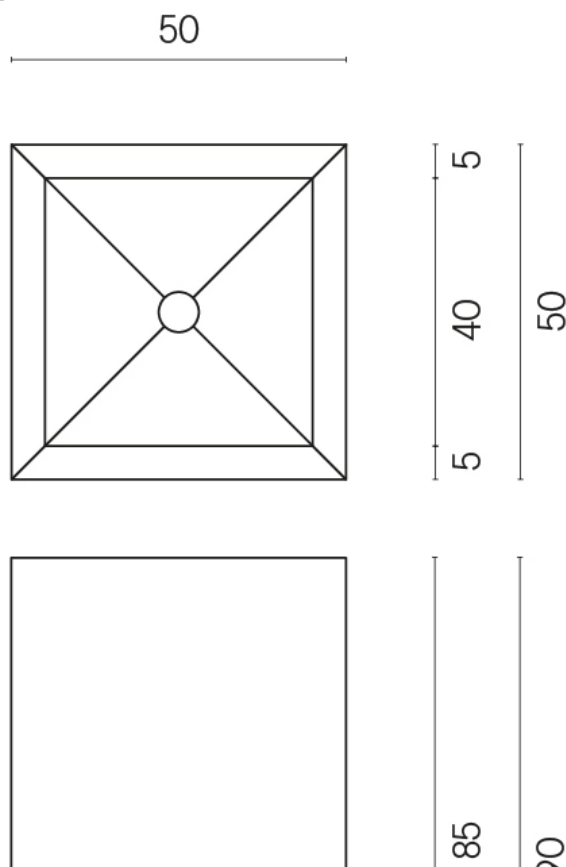

SCHEDA DI CONFIGURAZIONE

Cod. art.:

620810000006

Cube

Washbasin 50

Rivestimento del
prodotto

Skyfall Grigio Alpino
Naturale

I colori e le altre caratteristiche estetiche delle piastrelle presenti nelle illustrazioni presenti sul sito sono puramente indicativi. Guarda sempre i campioni di persona prima dell'acquisto.