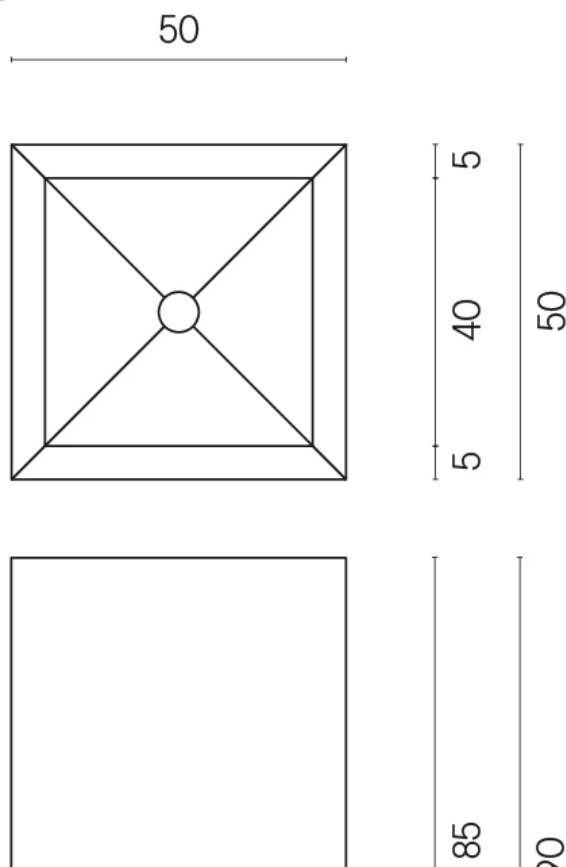

SCHEDA DI CONFIGURAZIONE

Cod. art.: 620810000006

Cube

Washbasin 50

Rivestimento del prodotto

Charme Deluxe
Invisible White
Naturale

I colori e le altre caratteristiche estetiche delle piastrelle presenti nelle illustrazioni presenti sul sito sono puramente indicativi. Guarda sempre i campioni di persona prima dell'acquisto.