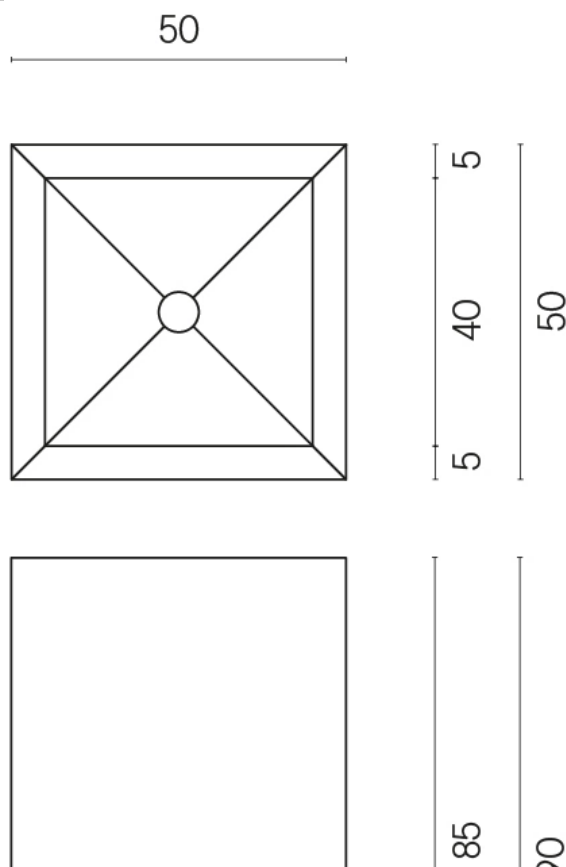

SCHEDA DI CONFIGURAZIONE

Cod. art.:

620810000006

Cube

Washbasin 50

Rivestimento del
prodotto

Charme Deluxe
Sahara Noir Naturale

I colori e le altre caratteristiche estetiche delle piastrelle presenti nelle illustrazioni presenti sul sito sono puramente indicativi. Guarda sempre i campioni di persona prima dell'acquisto.