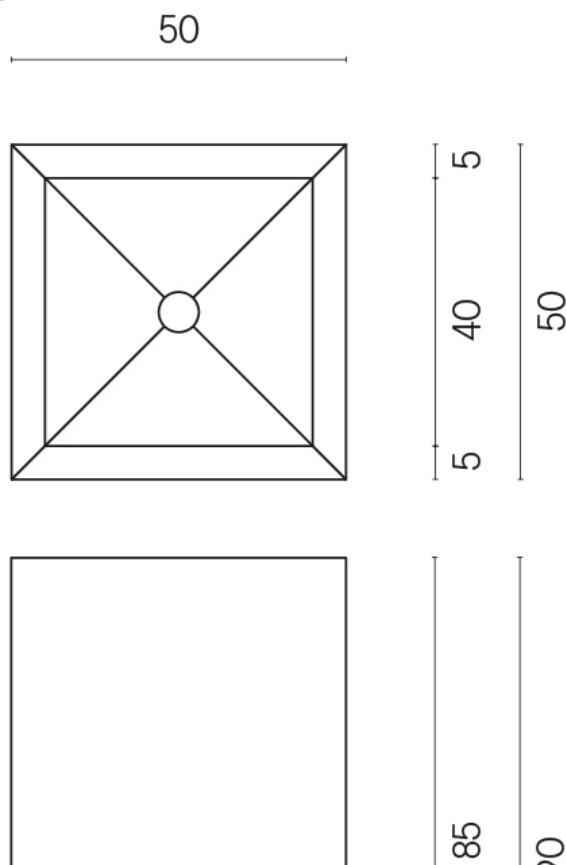

Cod. art.:

620810000006

Cube

Washbasin 50

Rivestimento del
prodotto

Terraviva Greige
Naturale

I colori e le altre caratteristiche estetiche delle piastrelle presenti nelle illustrazioni presenti sul sito sono puramente indicativi. Guarda sempre i campioni di persona prima dell'acquisto.