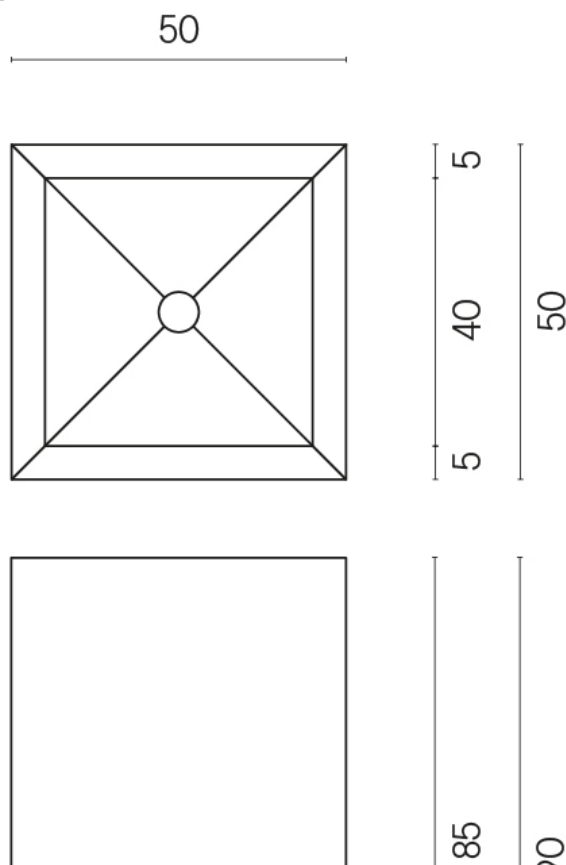

SCHEDA DI CONFIGURAZIONE

Cod. art.: 620810000006

Cube

Washbasin 50

Rivestimento del
prodotto

Terraviva Dark
Naturale

I colori e le altre caratteristiche estetiche delle piastrelle presenti nelle illustrazioni presenti sul sito sono puramente indicativi. Guarda sempre i campioni di persona prima dell'acquisto.