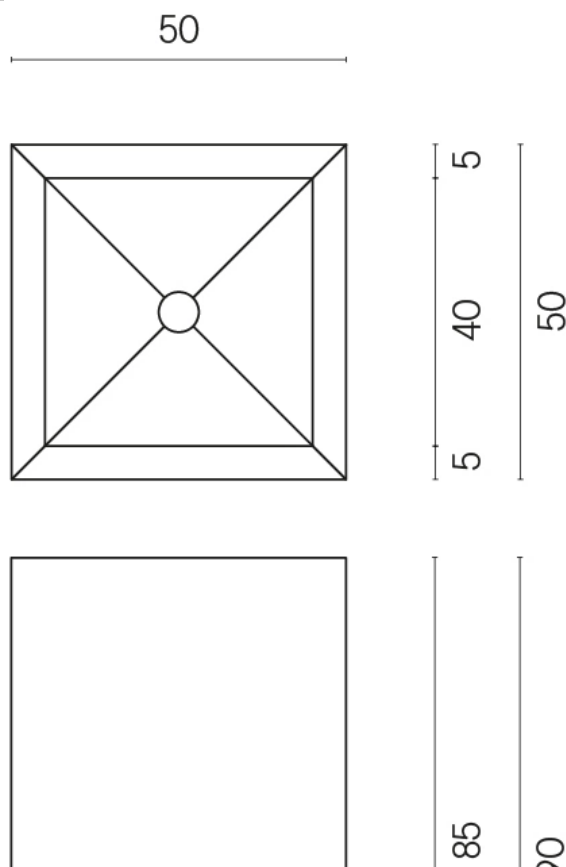

SCHEDA DI CONFIGURAZIONE

Cod. art.:

620810000006

Cube

Washbasin 50

Rivestimento del prodotto

Charme Advance
Crema Delicato
Naturale

I colori e le altre caratteristiche estetiche delle piastrelle presenti nelle illustrazioni presenti sul sito sono puramente indicativi. Guarda sempre i campioni di persona prima dell'acquisto.