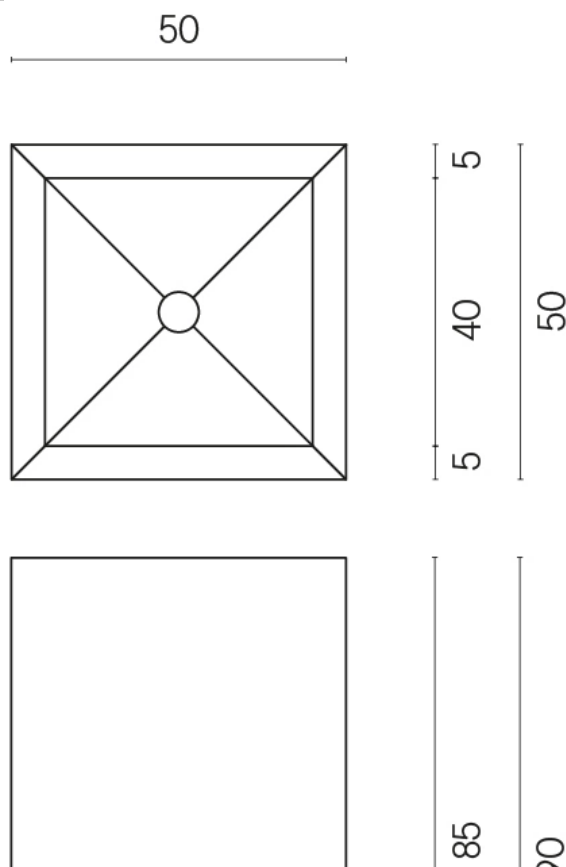

SCHEDA DI CONFIGURAZIONE

Cod. art.:

620810000006

Cube

Washbasin 50

Rivestimento del
prodotto

Charme Advance Silk
Grey Cerato

I colori e le altre caratteristiche estetiche delle piastrelle presenti nelle illustrazioni presenti sul sito sono puramente indicativi. Guarda sempre i campioni di persona prima dell'acquisto.