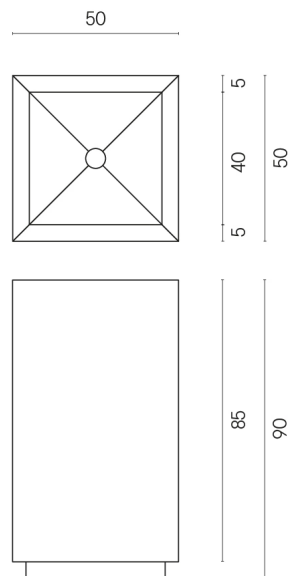

SCHEDA DI CONFIGURAZIONE

Cod. art.: 620810000006

Cube

Washbasin 50

Rivestimento del
prodotto

Metropolis Glass Sand
Lux

I colori e le altre caratteristiche estetiche delle piastrelle presenti nelle illustrazioni presenti sul sito sono puramente indicativi. Guarda sempre i campioni di persona prima dell'acquisto.