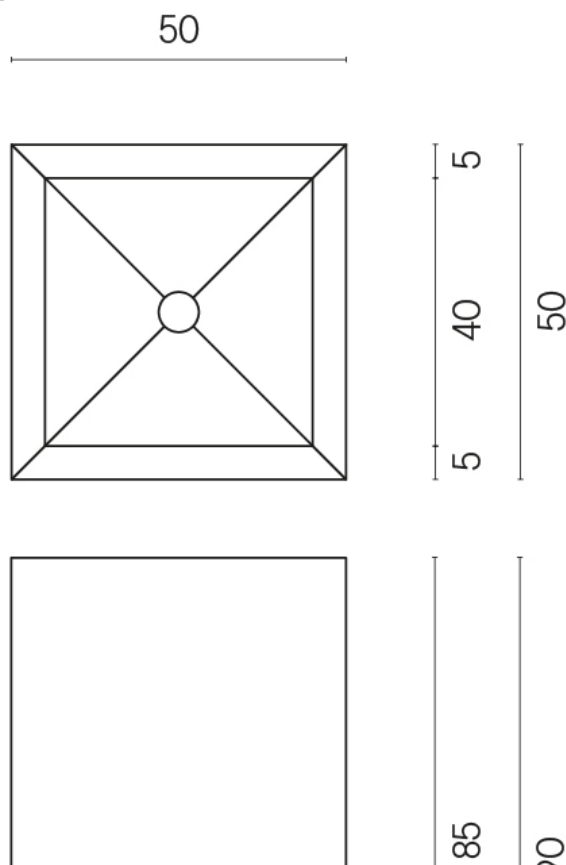

SCHEDA DI CONFIGURAZIONE

Cod. art.:

620810000006

Cube

Washbasin 50

Rivestimento del
prodotto
Metropolis Absolut
Silver Naturale

I colori e le altre caratteristiche estetiche delle piastrelle presenti nelle illustrazioni presenti sul sito sono puramente indicativi. Guarda sempre i campioni di persona prima dell'acquisto.