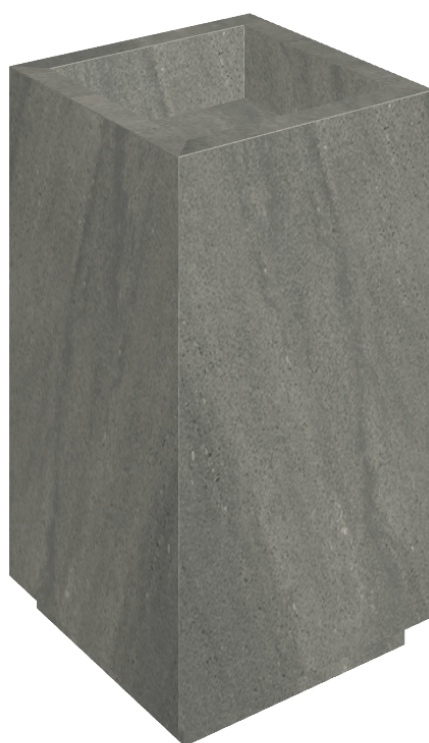

SCHEDA DI CONFIGURAZIONE

Cod. art.:

620810000006

Cube

Washbasin 50

Rivestimento del
prodotto

Metropolis Graphite
Dark Naturale

I colori e le altre caratteristiche estetiche delle piastrelle presenti nelle illustrazioni presenti sul sito sono puramente indicativi. Guarda sempre i campioni di persona prima dell'acquisto.