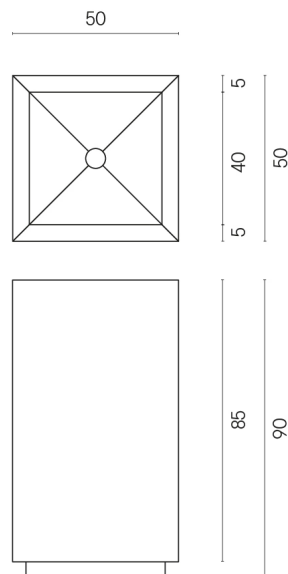

SCHEDA DI CONFIGURAZIONE

Cod. art.:

620810000006

Cube

Washbasin 50

Rivestimento del
prodotto

Metropolis Imperial
Black Naturale

I colori e le altre caratteristiche estetiche delle piastrelle presenti nelle illustrazioni presenti sul sito sono puramente indicativi. Guarda sempre i campioni di persona prima dell'acquisto.