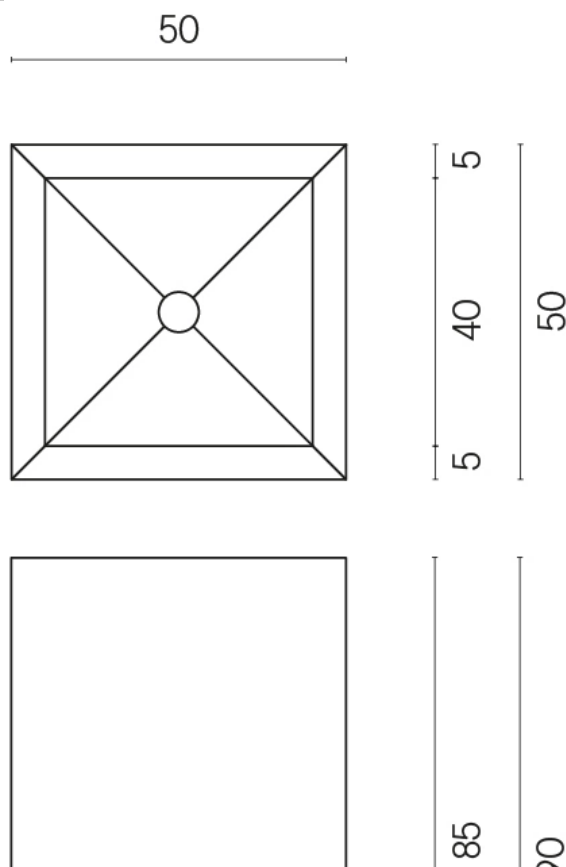

SCHEDA DI CONFIGURAZIONE

Cod. art.: 620810000006

Cube

Washbasin 50

Rivestimento del
prodotto

Continuum Stone
Beige Naturale

I colori e le altre caratteristiche estetiche delle piastrelle presenti nelle illustrazioni presenti sul sito sono puramente indicativi. Guarda sempre i campioni di persona prima dell'acquisto.