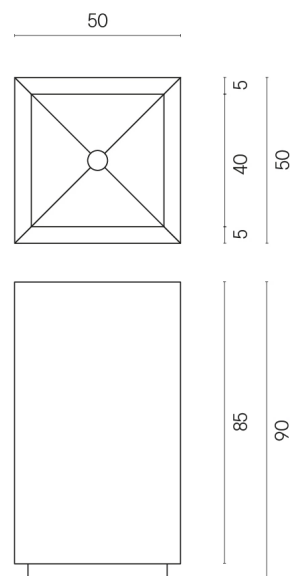

SCHEDA DI CONFIGURAZIONE

Cod. art.:

620810000006

Cube

Washbasin 50

Rivestimento del
prodottoContinuum Brass
Gold Lappato

I colori e le altre caratteristiche estetiche delle piastrelle presenti nelle illustrazioni presenti sul sito sono puramente indicativi. Guarda sempre i campioni di persona prima dell'acquisto.