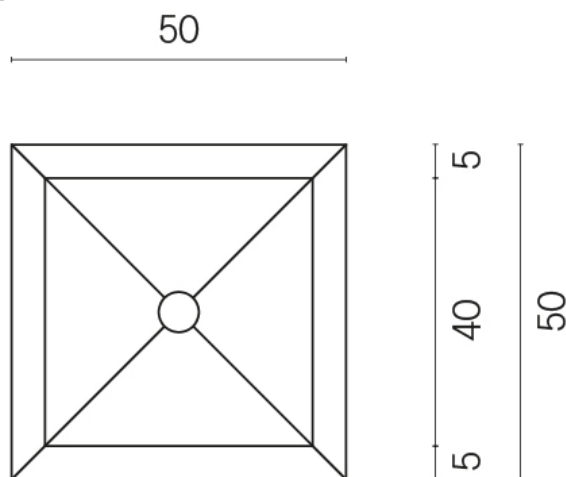

SCHEDA DI CONFIGURAZIONE

Cod. art.: 620810000006

Cube

Washbasin 50

Rivestimento del
prodotto

Continuum Brass
Gold Lappato

I colori e le altre caratteristiche estetiche delle piastrelle presenti nelle illustrazioni presenti sul sito sono puramente indicativi. Guarda sempre i campioni di persona prima dell'acquisto.