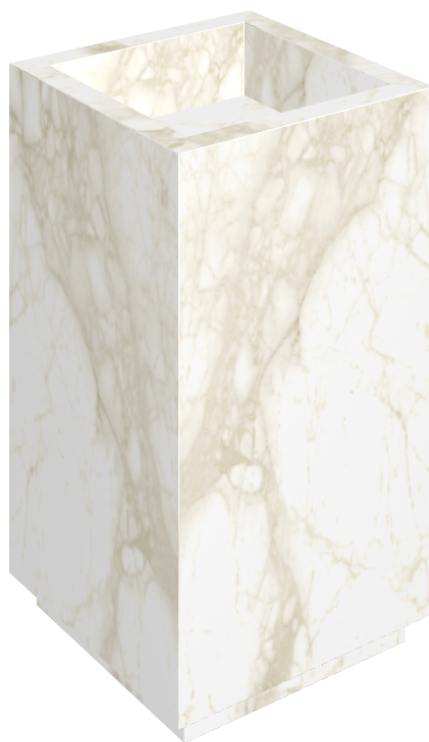

# Cube

## Washbasin 50

Rivestimento del  
prodotto

Eternum Carrara Lux

I colori e le altre caratteristiche estetiche delle piastrelle presenti nelle illustrazioni presenti sul sito sono puramente indicativi. Guarda sempre i campioni di persona prima dell'acquisto.