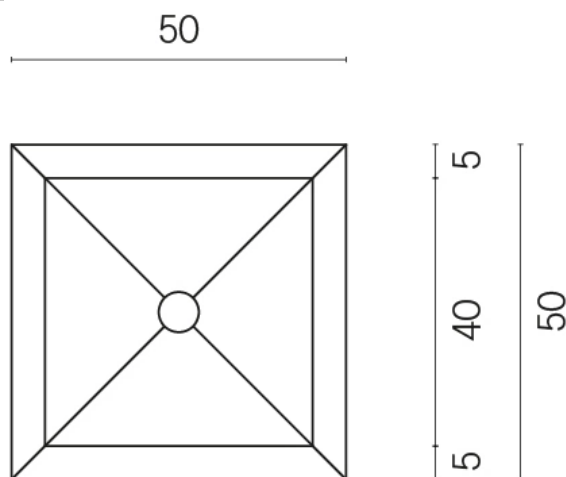

SCHEDA DI CONFIGURAZIONE

Cod. art.: 620810000006

Cube

Washbasin 50

Rivestimento del prodotto
Eternum Glass Coral Lux

I colori e le altre caratteristiche estetiche delle piastrelle presenti nelle illustrazioni presenti sul sito sono puramente indicativi. Guarda sempre i campioni di persona prima dell'acquisto.